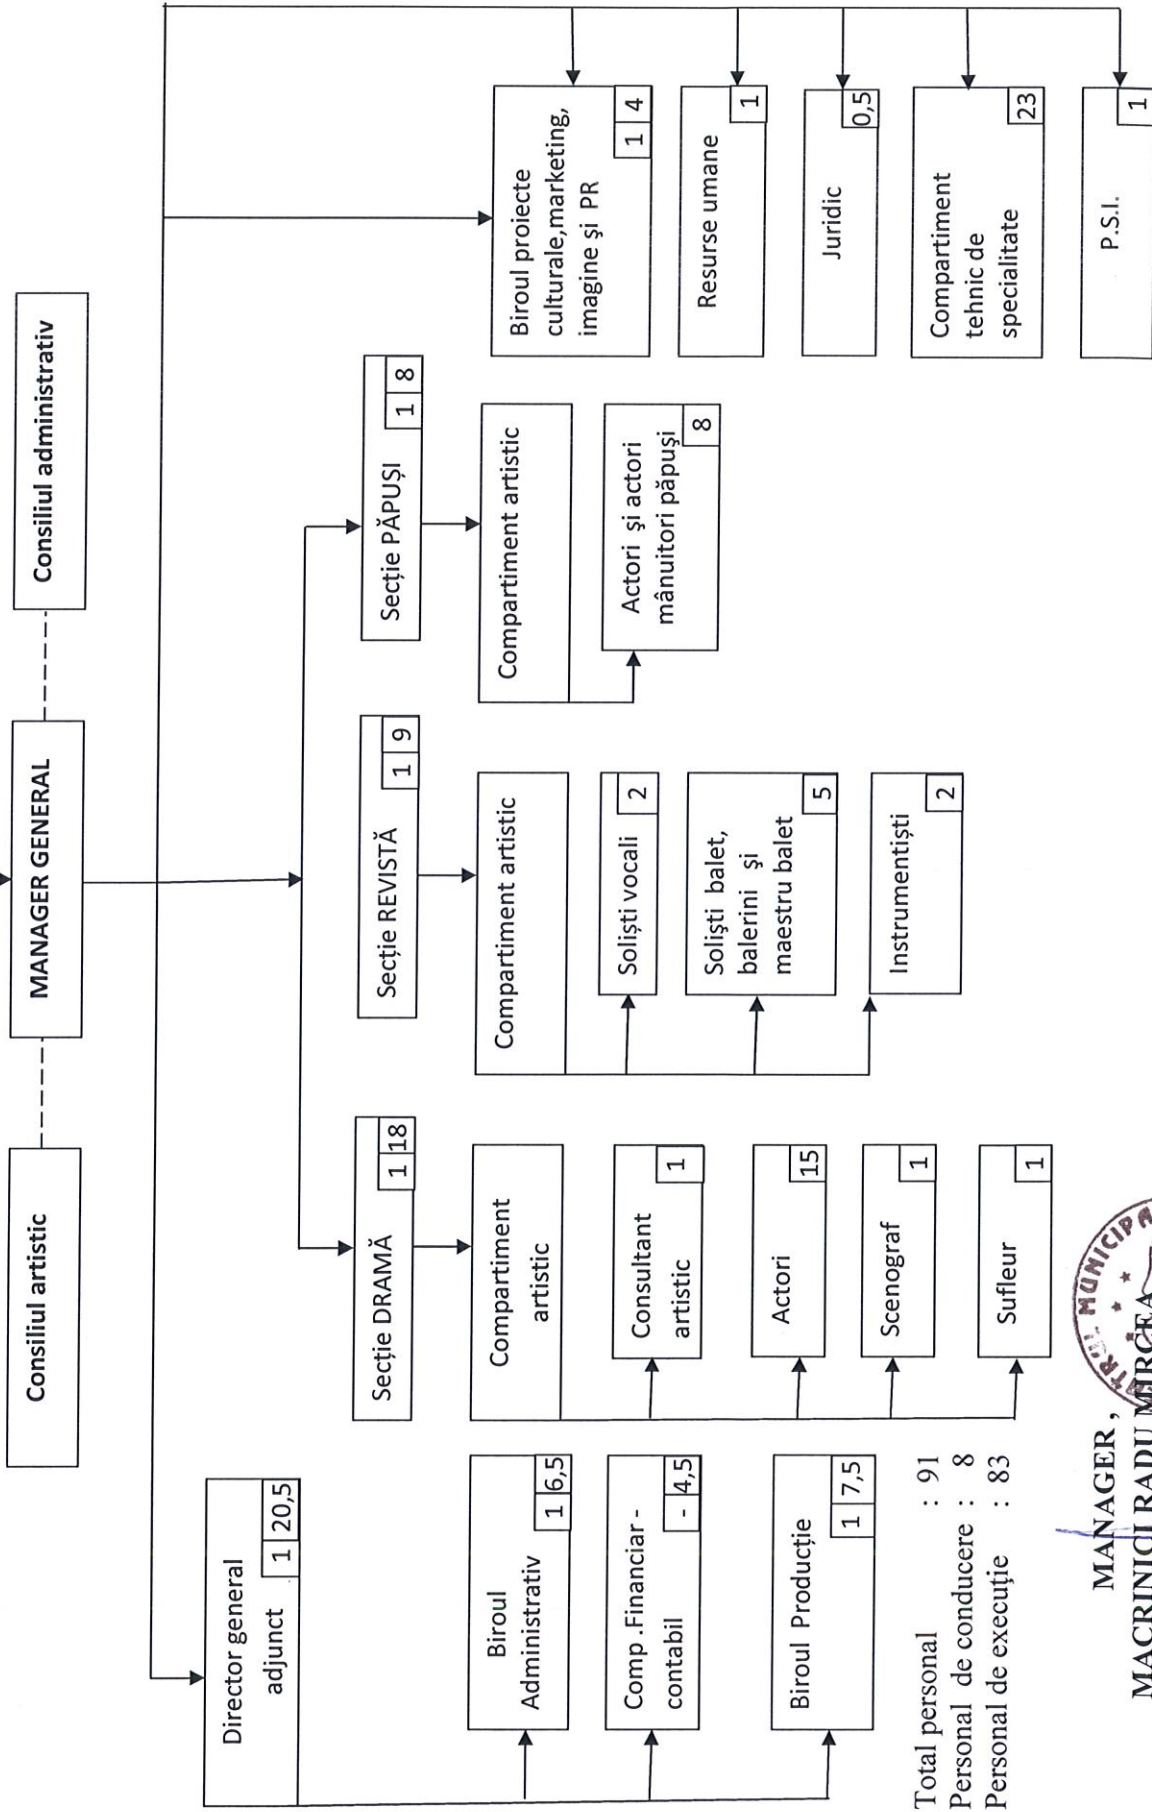

TEATRUL MUNICIPAL  
BAIA MARE

CONSILIUL LOCAL AL MUNICIPIULUI  
BAIA MARE

Total personal : 91  
 Personal de conducere : 8  
 Personal de execuție : 83

MANAGER,  
 MACRINICI RADU MERCEA